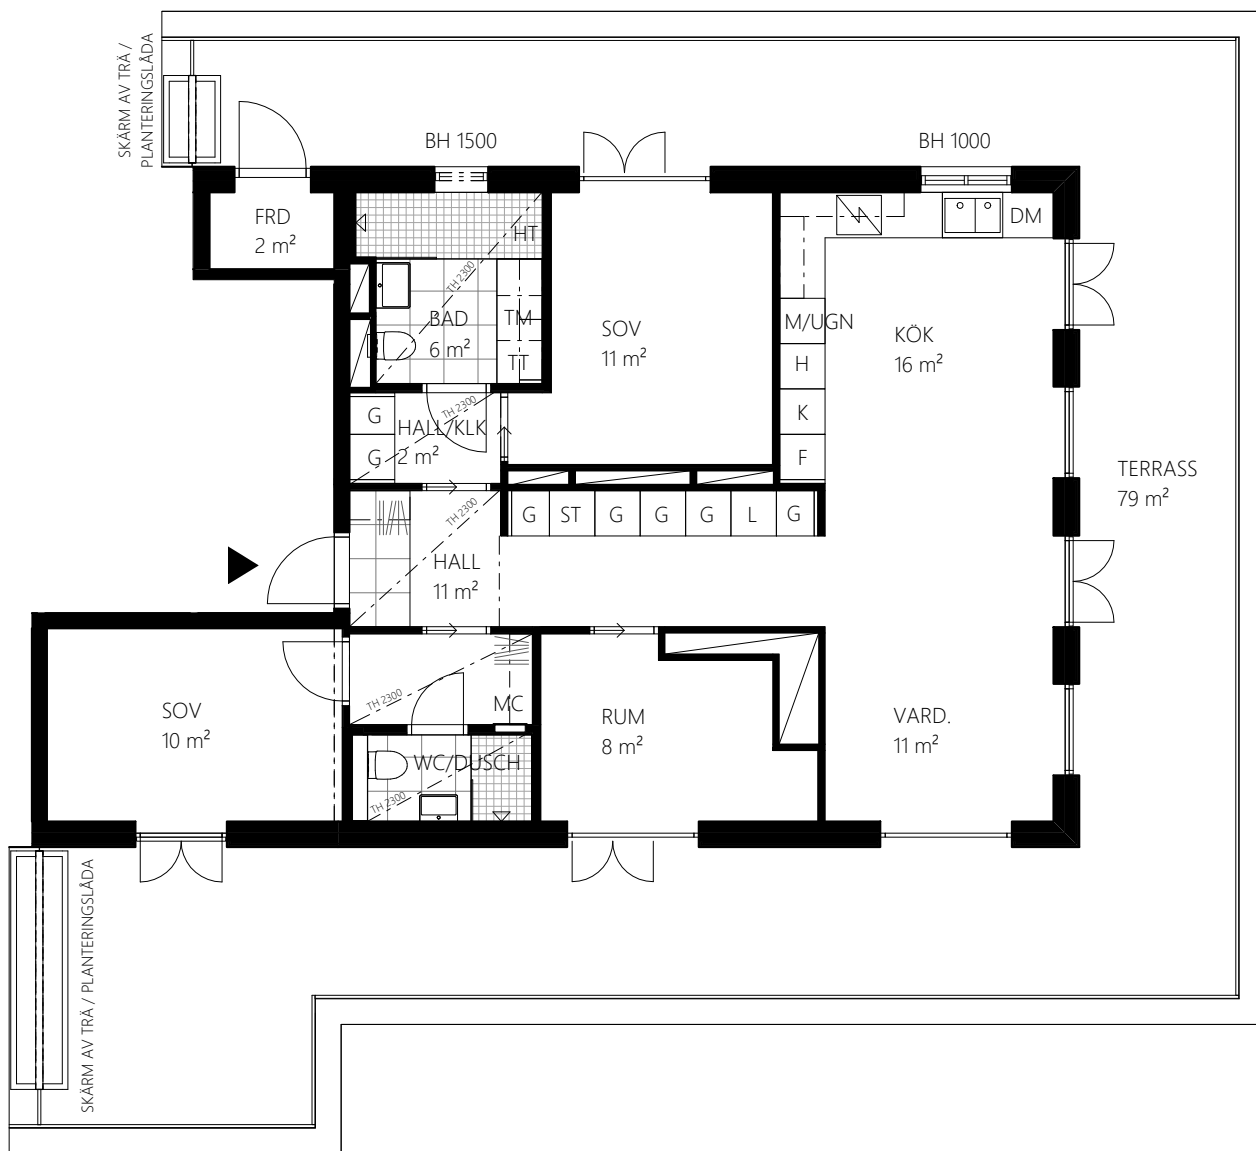

4 ROK, ca 86 m²

Lägenhetsnummer: 1501

Val av färgsättning: Sand

FÖRKLARINGAR:

Garderob	Mikro	Klinker
Städskåp	Diskmaskin	Handdukstork
Linneskåp	Tvättmaskin	Takhöjd
Högsåp	Torktumlare	Förråd
Kyl	Kombimaskin	Multimediacentral
Frys	Schakt	Klädkammare
Kyl/Frys	Möjligt badkar	Fransk balkong
Spishäll/Ugn	Kapphylla	Bröstningshöjd
Undertak		
Möjlig rumsindelning