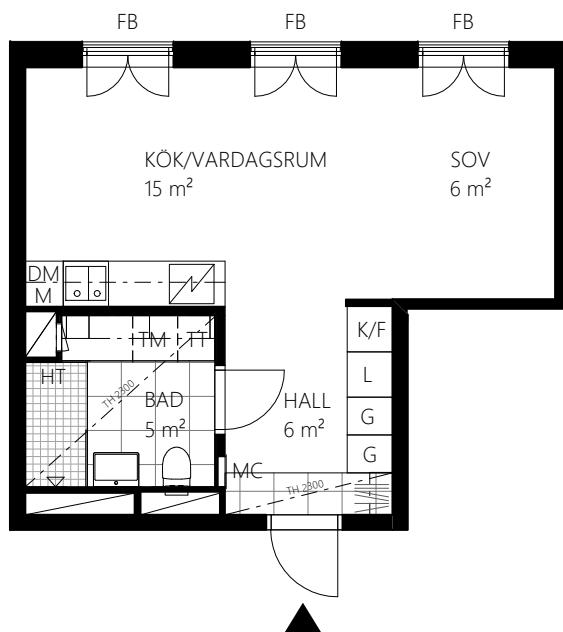

1,5 ROK, ca 34 m²
Lägenhetsnummer: 1408
Val av färgsättning: Grå