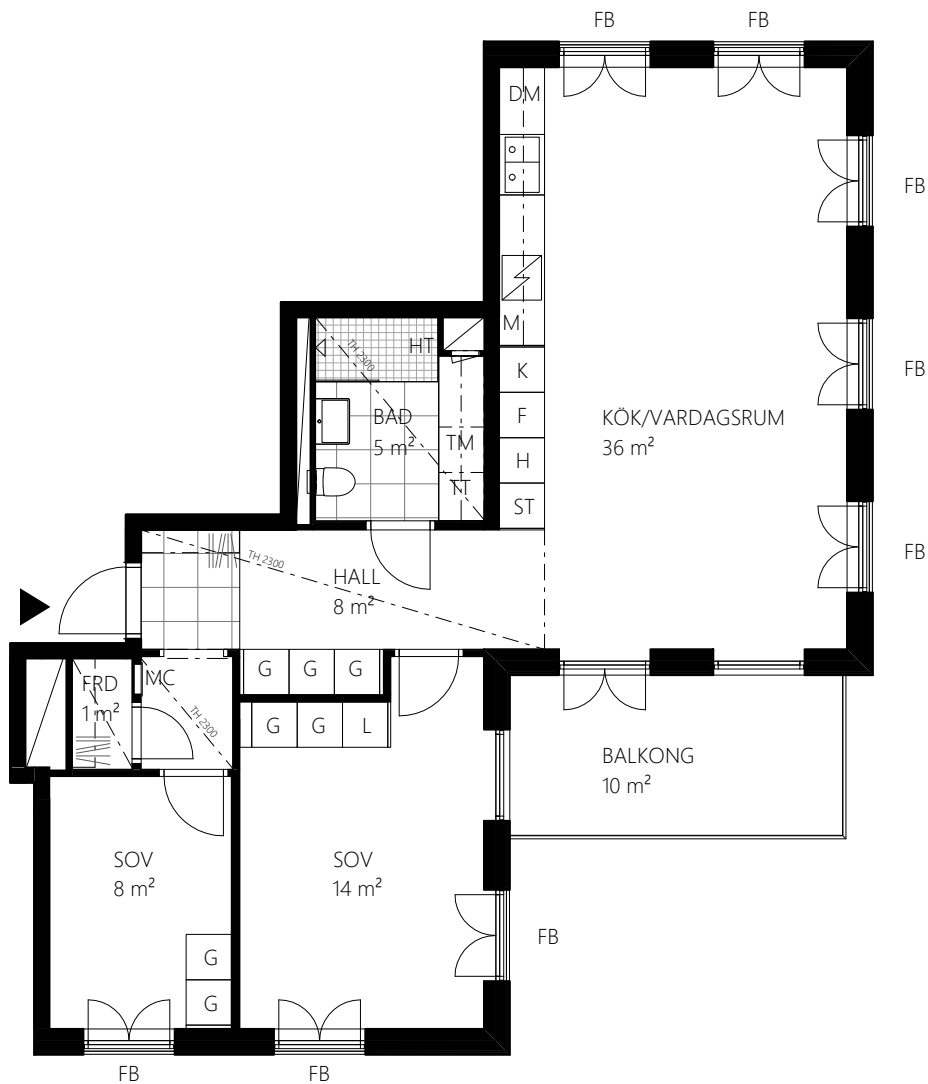

RUMSHÖJD: Ca 2,6 m om annat ej anges.

BRÖSTNINGSHÖJD: Fönster ner till golv om annat ej anges.

MED RESERVATION FÖR EVENTUELLA ÄNDRINGAR OCH TRYCKFEL.

SUMMAN AV RUMMENS AREA ÄR EJ LIKA MED DEN TOTALA LÄGENHETSAREAN PGA AVRÄKNING AV INNERVÄGGAR MM.

2020-04-21

2 ROK, ca 33 m²
Lägenhetsnummer: 1202
Val av färgsättning: Grå

FÖRKLARINGAR:

| | | |
|--------------------------------|----------------|-------------------|
| Garderob | Mikro | Klinker |
| Städsåp | Diskmaskin | Handdukstork |
| Linnesåp | Tvättmaskin | Takhöjd |
| Högsåp | Torktumlare | Förråd |
| Kyl | Kombimaskin | Multimediacentral |
| Frys | Schakt | Klädkammare |
| Kyl/Frys | Möjligt badkar | Fransk balkong |
| Spishäll/Ugn | Kapphylla | Bröstningshöjd |
| ----- Undertak | | |
| - - - - - Möjlig rumsindelning | | |

RUMSHÖJD: Ca 2,6 m om annat ej anges.

BRÖSTNINGSHÖJD: Fönster ner till golv om annat ej anges.

3 ROK, ca 78 m²
 Lägenhetsnummer: 1203
 Val av färgsättning: Grå

FÖRKLARINGAR:

| | | |
|----------------------|----------------|-------------------|
| Garderob | Mikro | Klinker |
| Städskåp | Diskmaskin | Handdukstork |
| Linneskåp | Tvättmaskin | Takhöjd |
| Högsåp | Torktumlare | Förråd |
| Kyl | Kombimaskin | Multimediacentral |
| Frys | Schakt | Klädkammare |
| Kyl/Frys | Möjligt badkar | Fransk balkong |
| Spishäll/Ugn | Kapphylla | Bröstningshöjd |
| Undertak | | |
| Möjlig rumsindelning | | |