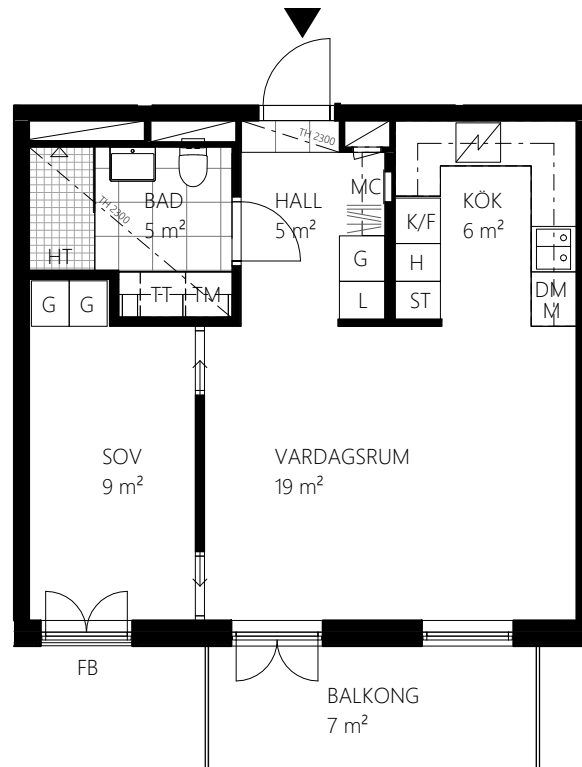

2 ROK, ca 47 m²
Lägenhetsnummer: 1306
Val av färgsättning: Sand