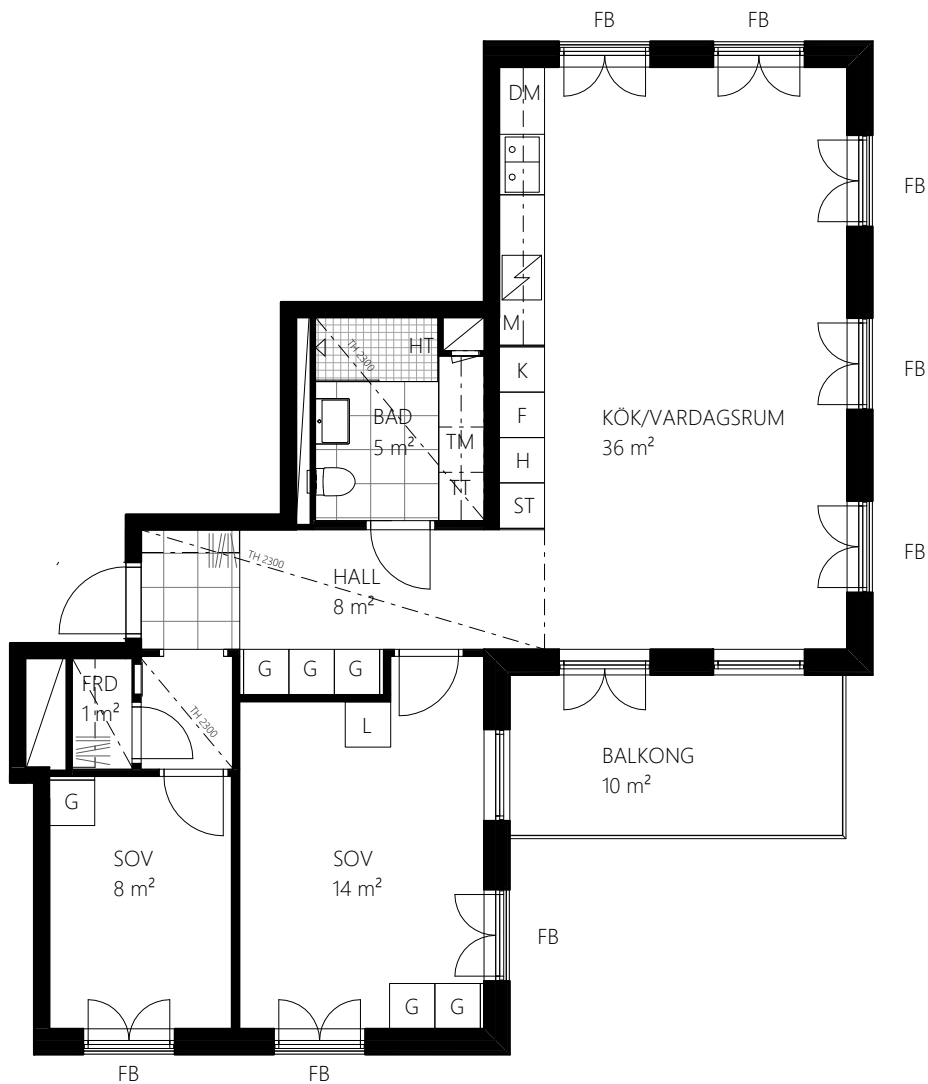

3 ROK, ca 78 m²

Lägenhetsnummer: 1303

Val av färgsättning: Sand

FÖRKLARINGAR:

G	Garderoab	M	Mikro	K	Klinker
ST	Städsåp	DM	Diskmaskin	HT	Handdukstork
L	Linnesåp	TM	Tvåttmaskin	TH	Takhöjd
H	Högsåp	TT	Torktumlare	FRD	Förråd
K	Kyl	KM	Kombimaskin	MC	Multimediacentral
F	Frys	Schakt	Schakt	KLK	Klädkammare
K/F	Kyl/Frys	Möjligt badkar	Möjligt badkar	FB	Fransk balkong
Spishäll/Ugn	Spishäll/Ugn	Kapphylla	Kapphylla	BH	Bröstningshöjd
Undertak	Undertak				
Möjlig rumsindelning	Möjlig rumsindelning