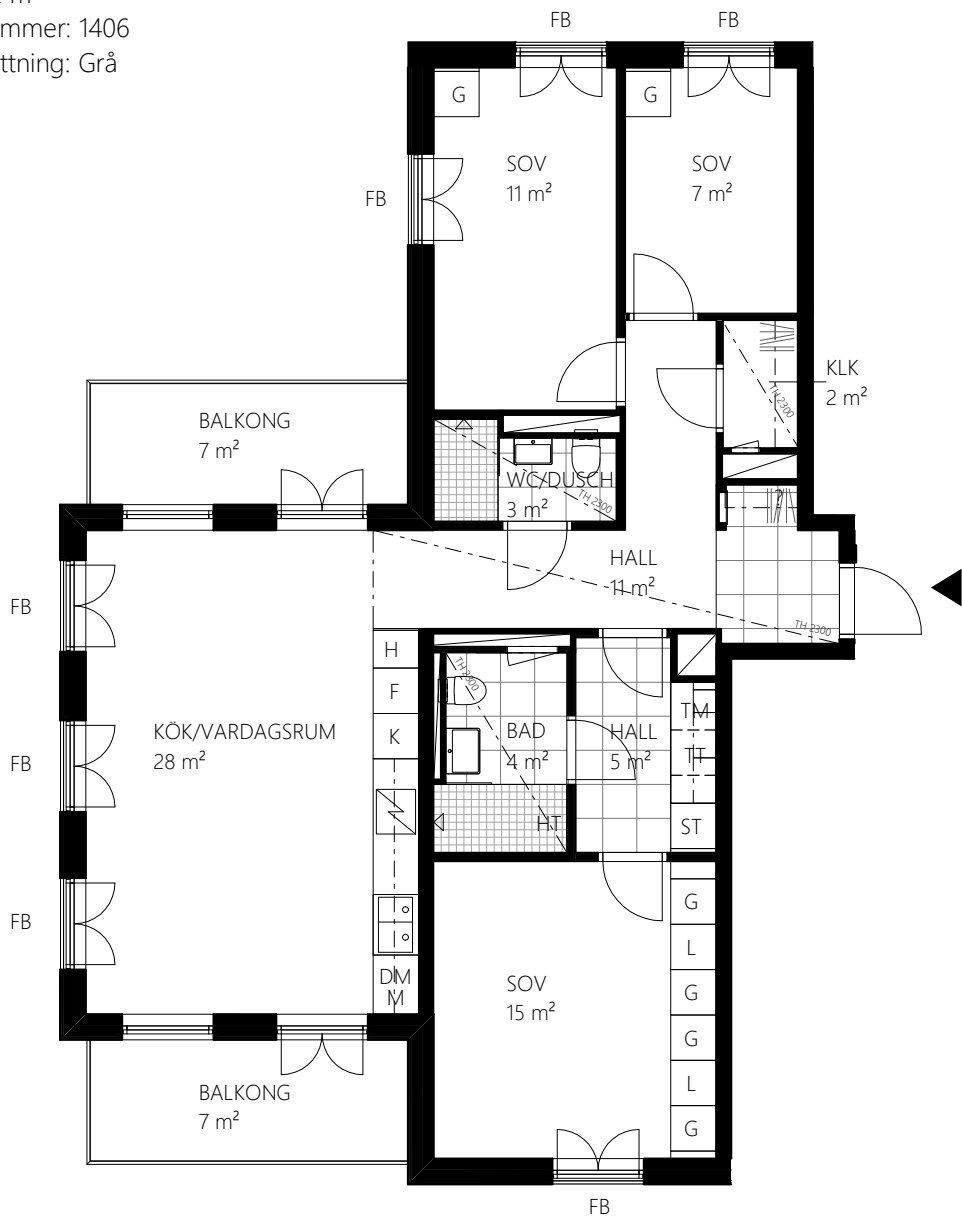

4 ROK, ca 92 m²

Lägenhetsnummer: 1406

Val av färgsättning: Grå

FÖRKLARINGAR:

Garderob	Mikro	Klinker
Städskåp	Diskmaskin	Handdukstork
Linneskåp	Tvättmaskin	Takhöjd
Högsåp	Torktumlare	Förråd
Kyl	Kombimaskin	Multimediacentral
Frys	Schakt	Klädkammare
Kyl/Frys	Möjligt badkar	Fransk balkong
Spishäll/Ugn	Kapphylla	Bröstningshöjd
Undertak		
Möjlig rumsindelning