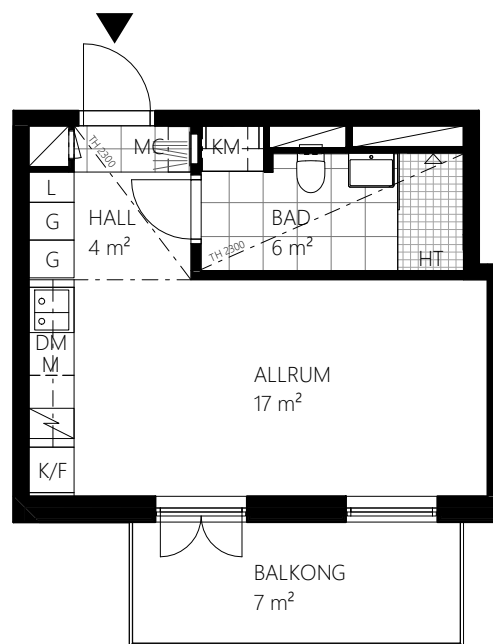

1 ROK, ca 28 m²

Lägenhetsnummer: 1204

Val av färgsättning: Sand