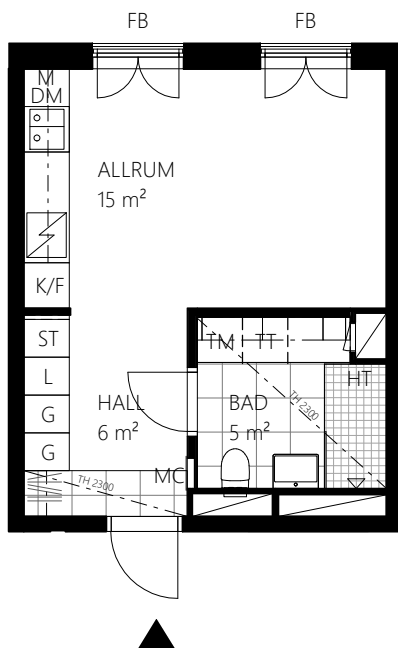

RUMSHÖJD: Ca 2,6 m om annat ej anges.

BRÖSTNINGSHÖJD: Fönster ner till golv om annat ej anges.

MED RESERVATION FÖR EVENTUELLA ÄNDRINGAR OCH TRYCKFEL.

SUMMAN AV RUMMENS AREA ÄR EJ LIKA MED DEN TOTALA LÄGENHETSAREAN PGA AVRÄKNING AV INNERVÄGGAR MM.

RUMSHÖJD: Ca 2,6 m om annat ej anges.

BRÖSTNINGSHÖJD: Fönster ner till golv om annat ej anges.

1 ROK, ca 27 m²

Lägenhetsnummer: 1107

Val av färgsättning: Grå

FÖRKLARINGAR:

| | | | | | |
|-----|----------------------|----|----------------|---------|-------------------|
| G | Garderoab | M | Mikro | Klinker | Klinker |
| ST | Städsåp | DM | Diskmaskin | HT | Handdukstork |
| L | Linnesåp | TM | Tvåttmaskin | TH | Takhöjd |
| H | Högsåp | TT | Torktumlare | FRD | Förråd |
| K | Kyl | KM | Kombimaskin | MC | Multimediacentral |
| F | Frys | | Schakt | KLK | Klädkammare |
| K/F | Kyl/Frys | | Möjligt badkar | FB | Fransk balkong |
| | Spishäll/Ugn | | Kapphylla | BH | Bröstningshöjd |
| | Undertak | | | | |
| | Möjlig rumsindelning | | | | |

RUMSHÖJD: Ca 2,6 m om annat ej anges.

BRÖSTNINGSHÖJD: Fönster ner till golv om annat ej anges.

1,5 ROK, ca 34 m²

Lägenhetsnummer: 1108

Val av färgsättning: Grå

FÖRKLARINGAR:

| | | |
|-----------------------|-----------------|----------------------|
| Garderoab | Mikro | Klinker |
| Städsååp | Diskmaskin | HT Handduåkstorå |
| Linnesååp | Tvååttmaskin | TH Takhöåjd |
| Höågsååp | Torktumlare | FRD Föårråå |
| Kyl | Kombimaskin | MC Multimediacentral |
| Frys | Schakt | KLK Klåådkammare |
| Kyl/Frys | Möåjligt badkar | FB Franså balkong |
| Spishååll/Uågn | Kapphyåå | BH Bröåstningshöåjd |
| Undertak | | |
| Möåjlig rumsindelning | | |