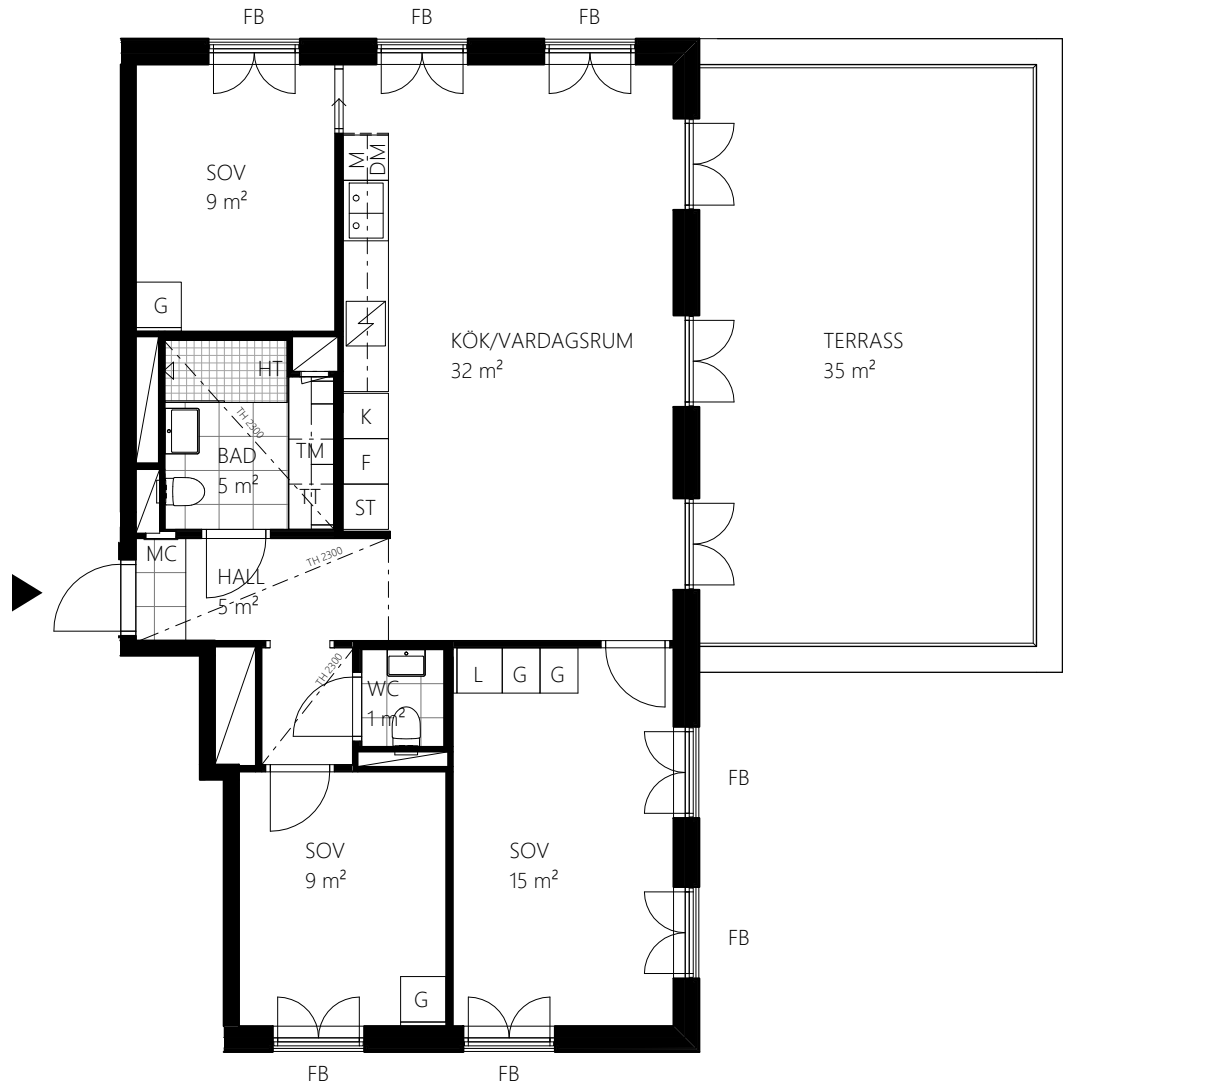

4 ROK, ca 82 m²

Lägenhetsnummer: 1402

Val av färgsättning: Sand

FÖRKLARINGAR:

Garderob	Mikro	Klinker
Städskåp	Diskmaskin	Handdukstork
Linneskåp	Tvättmaskin	Takhöjd
Högsåp	Torktumlare	Förråd
Kyl	Kombimaskin	Multimediacentral
Frys	Schakt	Klädkammare
Kyl/Frys	Möjligt badkar	Fransk balkong
Spishäll/Ugn	Kapphylla	Bröstningshöjd
Undertak		
Möjlig rumsindelning