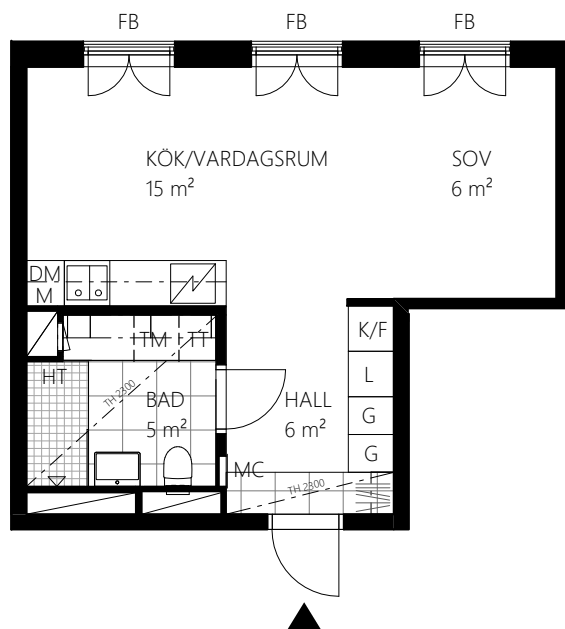

1,5 ROK, ca 34 m²

Lägenhetsnummer: 1309

Val av färgsättning: Grå