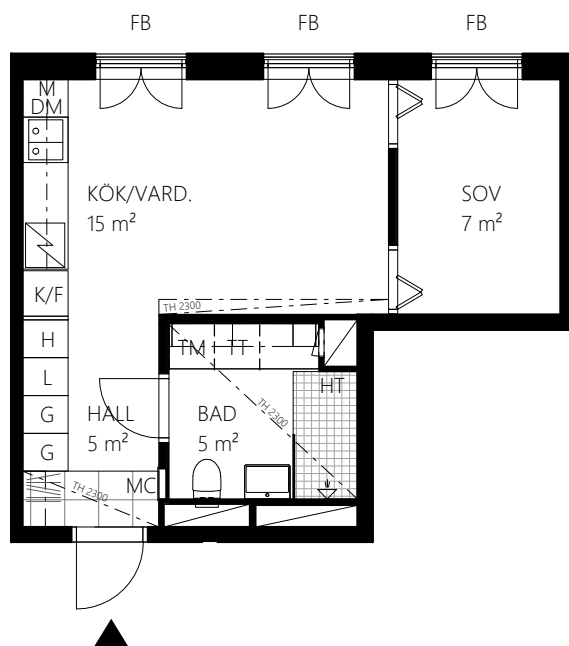

RUMSHÅåJD: Ca 2,6 m om annat ej anges.

BRÅåSTNINGSHÅåJD: Fåånster ner till golv om annat ej anges.

MED RESERVATION FÅåR EVENTUELLA ÅÅNDRINGAR OCH TRYCKFEL.

SUMMAN AV RUMMENS AREA ÅÅR EJ LIKA MED DEN TOTALA LÅåGENHETSAREAN PGA AVRÅåKNING AV INNERVÅåGGAR MM.

2020-04-21

1,5 ROK, ca 31 m²
 Lägenhetsnummer: 1301
 Val av färgsättning: Grå

FÖRKLARINGAR:

| | | |
|----------------------|----------------|----------------------|
| G Garderoab | M Mikro | Klinker |
| ST Städsåp | DM Diskmaskin | HT Handduåkstorå |
| L Linnesåp | TM Tvåttmaskin | TH Takhöjd |
| H Högsåp | TT Torktumlare | FRD Förråd |
| K Kyl | KM Kombimaskin | MC Multimediacentral |
| F Frys | Schakt | KLK Klådkammare |
| K/F Kyl/Frys | Möjligt badkar | FB Franså balkong |
| Spishåll/Ugn | Kapphylla | BH Bröståningshöjd |
| Undertak | | |
| Möjlig rumsindelning | | |

RUMSHÖJD: Ca 2,6 m om annat ej anges.

BRÖSTNINGSHÖJD: Fönster ner till golv om annat ej anges.

2 ROK, ca 33 m²
Lägenhetsnummer: 1302
Val av färgsättning: Grå

FÖRKLARINGAR:

| | | |
|--------------------------------|----------------|-------------------|
| Garderob | Mikro | Klinker |
| Städsåp | Diskmaskin | Handdukstork |
| Linnesåp | Tvättmaskin | Takhöjd |
| Högsåp | Torktumlare | Förråd |
| Kyl | Kombimaskin | Multimediacentral |
| Frys | Schakt | Klädkammare |
| Kyl/Frys | Möjligt badkar | Fransk balkong |
| Spishäll/Ugn | Kapphylla | Bröstningshöjd |
| ----- Undertak | | |
| - - - - - Möjlig rumsindelning | | |