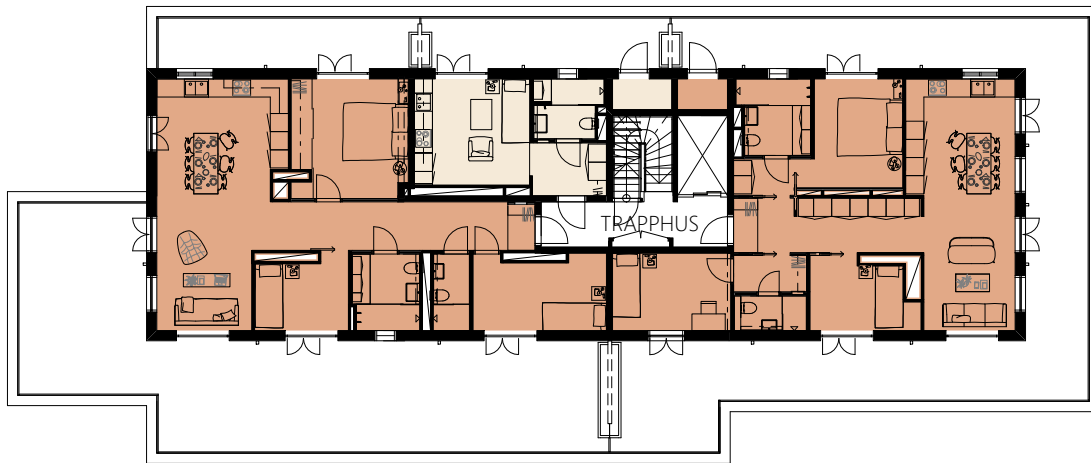

4 ROK
Lgh 1502

1 ROK
Lgh 1503

4 ROK
Lgh 1501