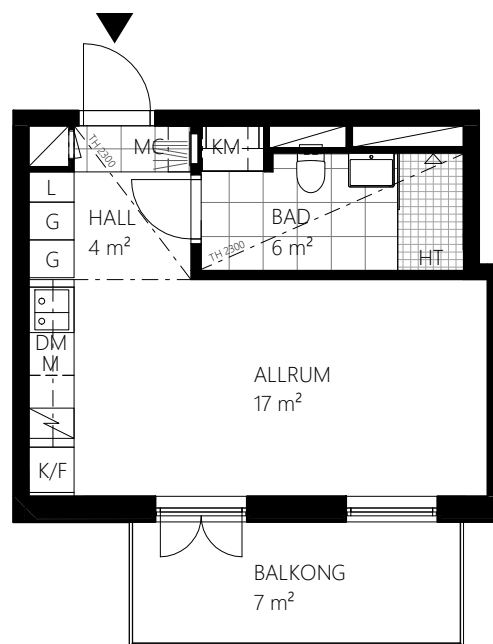

1 ROK, ca 28 m²

Lägenhetsnummer: 1304

Val av färgsättning: Grå