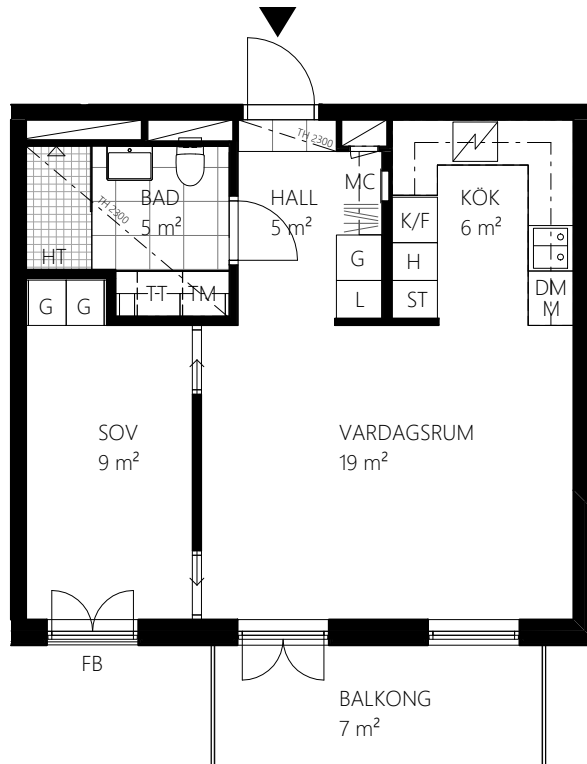

RUMSHÖJD: Ca 2,6 m om annat ej anges.
 BRÖSTNINGSHÖJD: Fönster ner till golv om annat ej anges.

1 ROK, ca 28 m²

Lägenhetsnummer: 1204

Val av färgsättning: Sand

FÖRKLARINGAR:

| | | |
|----------------------|----------------|----------------------|
| G Garderoab | M Mikro | Klinker |
| ST Städsåp | DM Diskmaskin | HT Handduåkstorå |
| L Linnesåp | TM Tvåttmaskin | TH Takhöjd |
| H Högsåp | TT Torktumlare | FRD Förråd |
| K Kyl | KM Kombimaskin | MC Multimediacentral |
| F Frys | Schakt | KLK Klådkammare |
| K/F Kyl/Frys | Möjligt badkar | FB Franså baltong |
| Spishåll/Ugn | Kapphylla | BH Bröstningshöjd |
| Undertak | | |
| Möjlig rumsindelning | | |

RUMSHÖJD: Ca 2,6 m om annat ej anges.

BRÖSTNINGSHÖJD: Fönster ner till golv om annat ej anges.

2 ROK, ca 47 m²
Lägenhetsnummer: 1205
Val av färgsättning: Grå

FÖRKLARINGAR:

| | | |
|--------------|----------------------|----------------------|
| Garderob | Mikro | Klinker |
| Städskåp | Diskmaskin | HT Handdukstork |
| Linneskåp | Tvättmaskin | TH Takhöjd |
| Högsåp | Torktumlare | FRD Förråd |
| Kyl | Kombimaskin | MC Multimediacentral |
| Frys | Schakt | KLK Klädkammare |
| Kyl/Frys | Möjligt badkar | FB Fransk balkong |
| Spishäll/Ugn | Kapphylla | BH Bröstningshöjd |
| ----- | Undertak | |
| ----- | Möjlig rumsindelning | |

RUMSHÖJD: Ca 2,6 m om annat ej anges.

BRÖSTNINGSHÖJD: Fönster ner till golv om annat ej anges.

MED RESERVATION FÖR EVENTUELLA ÄNDRINGAR OCH TRYCKFEL.

SUMMAN AV RUMMENS AREA ÄR EJ LIKA MED DEN TOTALA LÄGENHETSAREAN PGA AVRÄKNING AV INNEVÄGGAR MM.