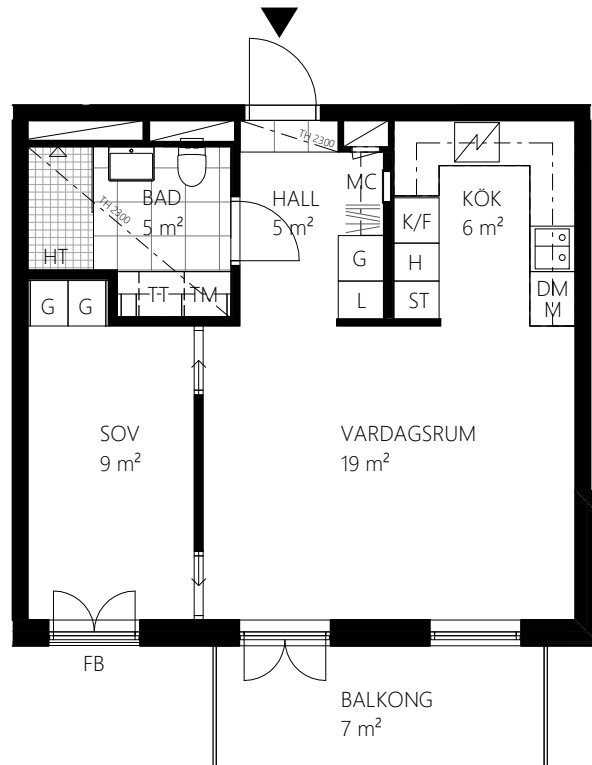

2 ROK, ca 47 m²
Lägenhetsnummer: 1404
Val av färgsättning: Grå