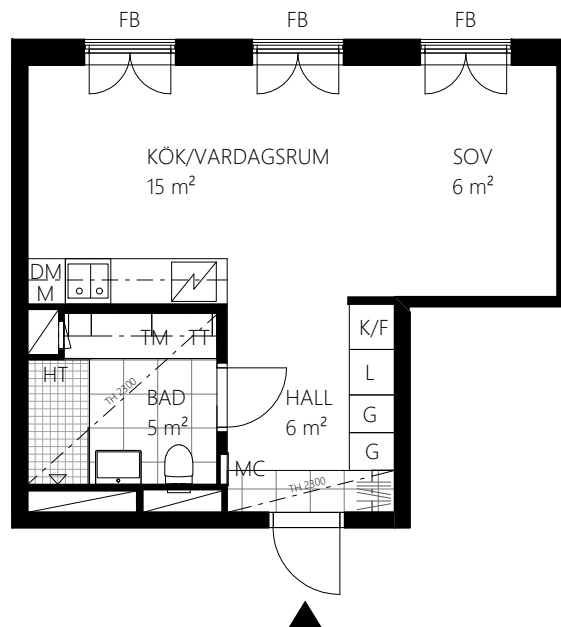

RUMSHÖJD: Ca 2,6 m om annat ej anges.

BRÖSTNINGSHÖJD: Fönster ner till golv om annat ej anges.

MED RESERVATION FÖR EVENTUELLA ÄNDRINGAR OCH TRYCKFEL.

SUMMAN AV RUMMENS AREA ÄR EJ LIKA MED DEN TOTALA LÄGENHETSAREAN PGA AVRÄKNING AV INNERVÄGGAR MM.

RUMSHÖJD: Ca 2,6 m om annat ej anges.

BRÖSTNINGSHÖJD: Fönster ner till golv om annat ej anges.

1 ROK, ca 27 m²

Lägenhetsnummer: 1107

Val av färgsättning: Grå

FÖRKLARINGAR:

| | | | | | |
|-----|----------------------|----|----------------|---------|-------------------|
| G | Garderoab | M | Mikro | Klinker | Klinker |
| ST | Städsåp | DM | Diskmaskin | HT | Handdukstork |
| L | Linnesåp | TM | Tvåttmaskin | TH | Takhöjd |
| H | Högsåp | TT | Torktumlare | FRD | Förråd |
| K | Kyl | KM | Kombimaskin | MC | Multimediacentral |
| F | Frys | | Schakt | KLK | Klädkammare |
| K/F | Kyl/Frys | | Möjligt badkar | FB | Fransk balkong |
| | Spishäll/Ugn | | Kapphylla | BH | Bröstningshöjd |
| | Undertak | | | | |
| | Möjlig rumsindelning | | | | |

RUMSHÖJD: Ca 2,6 m om annat ej anges.

BRÖSTNINGSHÖJD: Fönster ner till golv om annat ej anges.

1,5 ROK, ca 34 m²

Lägenhetsnummer: 1108

Val av färgsättning: Grå

FÖRKLARINGAR:

| | | |
|-----------------------|-----------------|----------------------|
| Garderoab | Mikro | Klinker |
| Städsååp | Diskmaskin | HT Handduåkstorå |
| Linnesååp | Tvååttmaskin | TH Takhöåjd |
| Höågsååp | Torktumlare | FRD Föårråå |
| Kyl | Kombimaskin | MC Multimediacentral |
| Frys | Schakt | KLK Klåådkammare |
| Kyl/Frys | Möåjligt badkar | FB Franså balkong |
| Spishååll/Uågn | Kapphyåå | BH Bröåstningshöåjd |
| Undertak | | |
| Möåjlig rumsindelning | | |

RUMSHÖJD: Ca 2,6 m om annat ej anges.

BRÖSTNINGSHÖJD: Fönster ner till golv om annat ej anges.

MED RESERVATION FÖR EVENTUELLA ÄNDRINGAR OCH TRYCKFEL.

SUMMAN AV RUMMENS AREA ÄR EJ LIKA MED DEN TOTALA LÄGENHETSAREAN PGA AVRÄKNING AV INNEVÄGGAR MM.