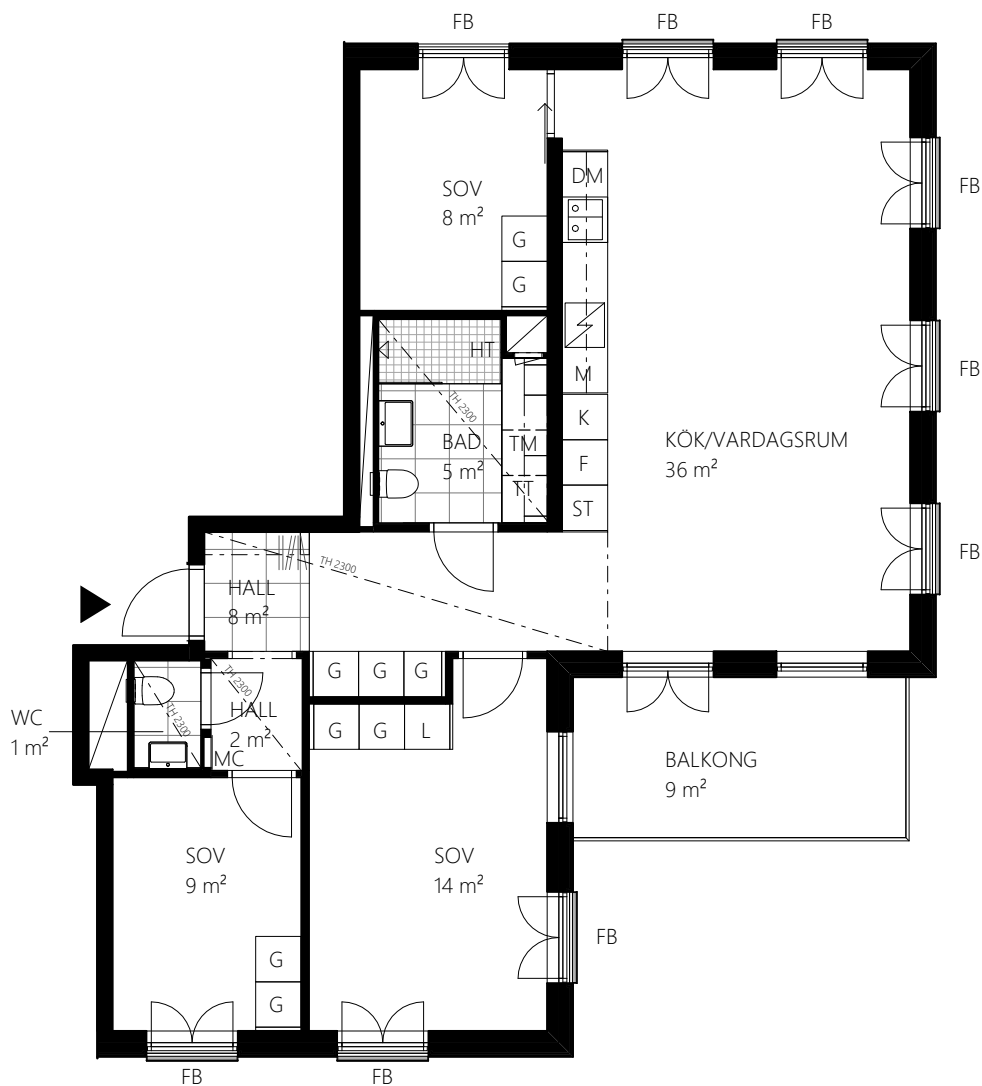

4 ROK
Lgh 1502

1 ROK
Lgh 1503

4 ROK
Lgh 1501

1,5 ROK, ca 32 m²
 Lägenhetsnummer: 1101
 Val av färgsättning: Grå

FÖRKLARINGAR:

| | | |
|--------------------------------|----------------|----------------------|
| Garderob | Mikro | Klinker |
| Städsåp | Diskmaskin | HT Handdukstork |
| Linnesåp | Tvättmaskin | TH Takhöjd |
| Högsåp | Torktumlare | FRD Förråd |
| Kyl | Kombimaskin | MC Multimediacentral |
| Frys | Schakt | KLK Klädkammare |
| Kyl/Frys | Möjligt badkar | FB Fransk balkong |
| Spishäll/Ugn | Kapphylla | BH Bröstningshöjd |
| - - - - - Undertak | | |
| - - - - - Möjlig rumsindelning | | |

RUMSHÖJD: Ca 2,6 m om annat ej anges.

BRÖSTNINGSHÖJD: Fönster ner till golv om annat ej anges.

4 ROK, ca 87 m²

Lägenhetsnummer: 1102

Val av färgsättning: Sand

FÖRKLARINGAR:

| | | |
|--------------------------------|----------------|-------------------|
| Garderob | Mikro | Klinker |
| Städskåp | Diskmaskin | Handdukstork |
| Linneskåp | Tvättmaskin | Takhöjd |
| Högsåp | Torktumlare | Förråd |
| Kyl | Kombimaskin | Multimediacentral |
| Frys | Schakt | Klädkammare |
| Kyl/Frys | Möjligt badkar | Fransk balkong |
| Spishäll/Ugn | Kapphylla | Bröstningshöjd |
| ----- Undertak | | |
| - - - - - Möjlig rumsindelning | | |

RUMSHÖJD: Ca 2,6 m om annat ej anges.

BRÖSTNINGSHÖJD: Fönster ner till golv om annat ej anges.

1 ROK, ca 28 m²

Lägenhetsnummer: 1103

Val av färgsättning: Grå

FÖRKLARINGAR:

| | | |
|--------------|----------------------|----------------------|
| Garderob | Mikro | Klinker |
| Städskåp | Diskmaskin | HT Handdukstork |
| Linneskåp | Tvättmaskin | TH Takhöjd |
| Högsåp | Torktumlare | FRD Förråd |
| Kyl | Kombimaskin | MC Multimediacentral |
| Frys | Schakt | KLK Klädkammare |
| Kyl/Frys | Möjligt badkar | FB Fransk balkong |
| Spishäll/Ugn | Kapphylla | BH Bröstningshöjd |
| ----- | Undertak | |
| ----- | Möjlig rumsindelning | |