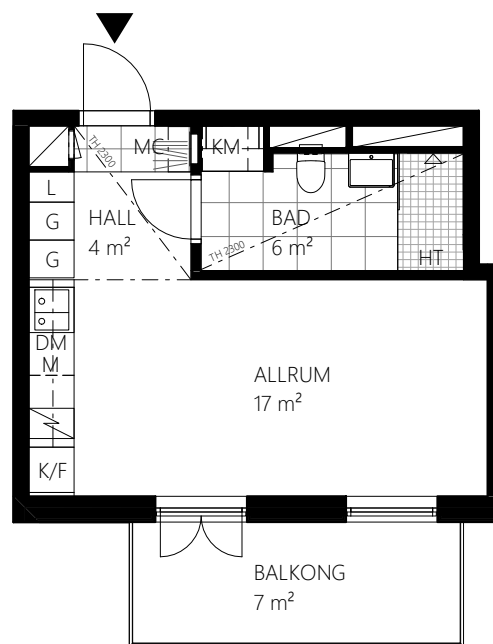

1 ROK, ca 28 m²
Lägenhetsnummer: 1403
Val av färgsättning: Grå