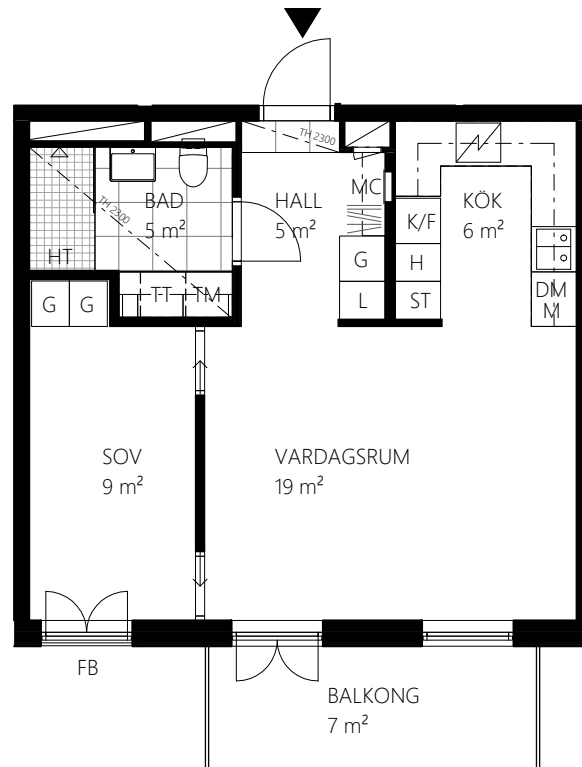

2 ROK, ca 47 m²
Lägenhetsnummer: 1105
Val av färgsättning: Sand