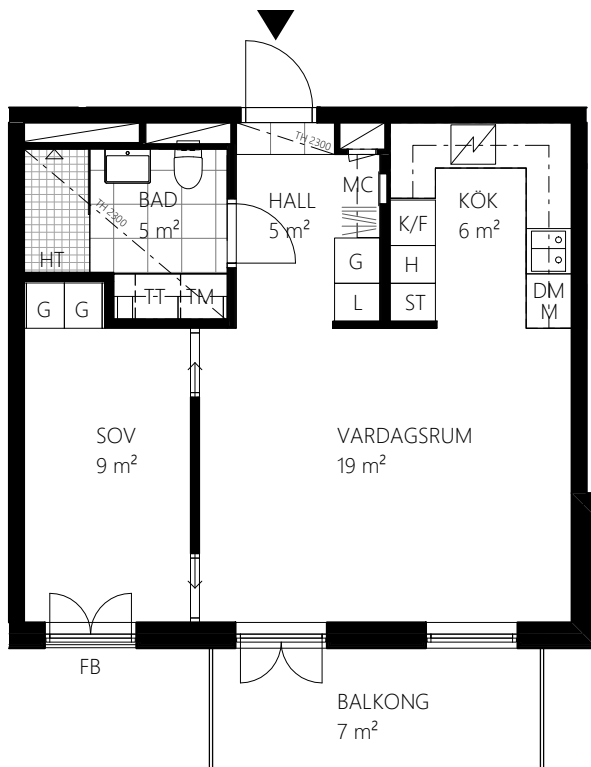

RUMSHÖJD: Ca 2,6 m om annat ej anges.

BRÖSTNINGSHÖJD: Fönster ner till golv om annat ej anges.

1 ROK, ca 28 m²

Lägenhetsnummer: 1304

Val av färgsättning: Grå

FÖRKLARINGAR:

| | | | | | |
|-----|----------------------|----|----------------|---------|-------------------|
| G | Garderoab | M | Mikro | Klinker | Klinker |
| ST | Städsåp | DM | Diskmaskin | HT | Handdukbstork |
| L | Linnesåp | TM | Tvåttmaskin | TH | Takhöjd |
| H | Högsåp | TT | Torktumlare | FRD | Förråd |
| K | Kyl | KM | Kombimaskin | MC | Multimediacentral |
| F | Frys | | Schakt | KLK | Klädkammare |
| K/F | Kyl/Frys | | Möjligt badkar | FB | Fransk balkong |
| | Spishäll/Ugn | | Kapphylla | BH | Bröstningshöjd |
| | Undertak | | | | |
| | Möjlig rumsindelning | | | | |

RUMSHÖJD: Ca 2,6 m om annat ej anges.

BRÖSTNINGSHÖJD: Fönster ner till golv om annat ej anges.

2 ROK, ca 47 m²

Lägenhetsnummer: 1305

Val av färgsättning: Grå

FÖRKLARINGAR:

| | | | | |
|----------------------|----------------------|----------------|----------------|----------------------|
| G | Garderoab | M | Mikro | Klinker |
| ST | Städsåp | DM | Diskmaskin | HT Handduåkstorå |
| L | Linnesåp | TM | Tvåttmaskin | TH Takhöjd |
| H | Högsåp | TT | Torktumlare | FRD Förråd |
| K | Kyl | KM | Kombimaskin | MC Multimediacentral |
| F | Frys | Schakt | Schakt | KLK Klådkammare |
| K/F | Kyl/Frys | Möjligt badkar | Möjligt badkar | FB Franså balkong |
| Spishåll/Ugn | Spishåll/Ugn | Kapphylla | Kapphylla | BH Bröståningshöjd |
| Undertak | Undertak | | | |
| Möjlig rumsindelning | Möjlig rumsindelning | | | |