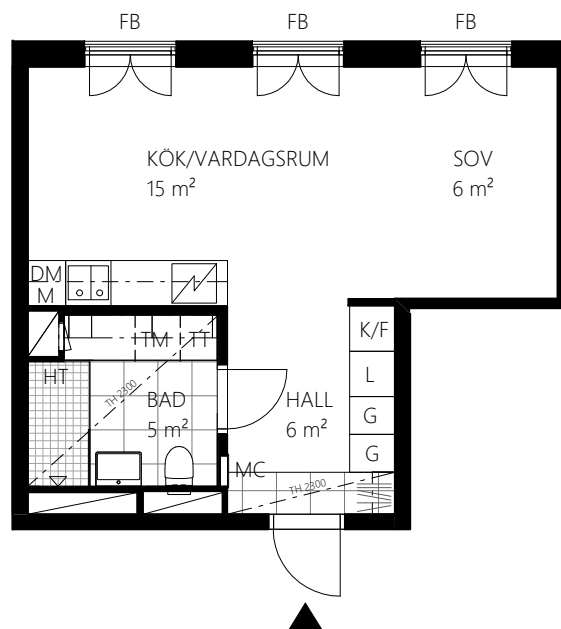

RUMSHÖJD: Ca 2,6 m om annat ej anges.

BRÖSTNINGSHÖJD: Fönster ner till golv om annat ej anges.

MED RESERVATION FÖR EVENTUELLA ÄNDRINGAR OCH TRYCKFEL.

SUMMAN AV RUMMENS AREA ÄR EJ LIKA MED DEN TOTALA LÄGENHETSAREAN PGA AVRÄKNING AV INNEVÄGGAR MM.

RUMSHÖJD: Ca 2,6 m om annat ej anges.
 BRÖSTNINGSHÖJD: Fönster ner till golv om annat ej anges.

1 ROK, ca 27 m²

Lägenhetsnummer: 1208

Val av färgsättning: Grå

FÖRKLARINGAR:

| | | | | |
|-----|----------------------|----|----------------|----------------------|
| G | Garderoab | M | Mikro | Klinker |
| ST | Städsåp | DM | Diskmaskin | HT Handdukstork |
| L | Linnesåp | TM | Tvåttmaskin | TH Takhöjd |
| H | Högsåp | TT | Torktumlare | FRD Förråd |
| K | Kyl | KM | Kombimaskin | MC Multimediacentral |
| F | Frys | | Schakt | KLK Klådkammare |
| K/F | Kyl/Frys | | Möjligt badkar | FB Fransk balkong |
| | Spishåll/Ugn | | Kapphylla | BH Bröstningshöjd |
| | Undertak | | | |
| | Möjlig rumsindelning | | | |

RUMSHÖJD: Ca 2,6 m om annat ej anges.

BRÖSTNINGSHÖJD: Fönster ner till golv om annat ej anges.

1,5 ROK, ca 34 m²

Lägenhetsnummer: 1209

Val av färgsättning: Grå

FÖRKLARINGAR:

| | | |
|---------------------------------|-----------------|-------------------|
| Garderoab | Mikro | Klinker |
| Städsååp | Diskmaskin | Handduåkstorå |
| Linneskååp | Tvååttmaskin | Takhååjd |
| Håågskååp | Torktumlare | Fåårrååd |
| Kyl | Kombimaskin | Multimediacentral |
| Frys | Schakt | Klåådkammare |
| Kyl/Frys | Mååjligt badkar | Franså balkong |
| Spishååll/Uågn | Kapphylla | Brååstningshååjd |
| ----- Undertak | | |
| - - - - - Mååjlig rumsindelning | | |

RUMSHÅåJD: Ca 2,6 m om annat ej anges.

BRÅåSTNINGSHÅåJD: Fåånster ner till golv om annat ej anges.

MED RESERVATION FÅåR EVENTUELLA ÅÅNDRINGAR OCH TRYCKFEL.

SUMMAN AV RUMMENS AREA ÅÅR EJ LIKA MED DEN TOTALA LÅåGENHETSAREAN PGA AVRÅåKNING AV INNERVÅåGGAR MM.