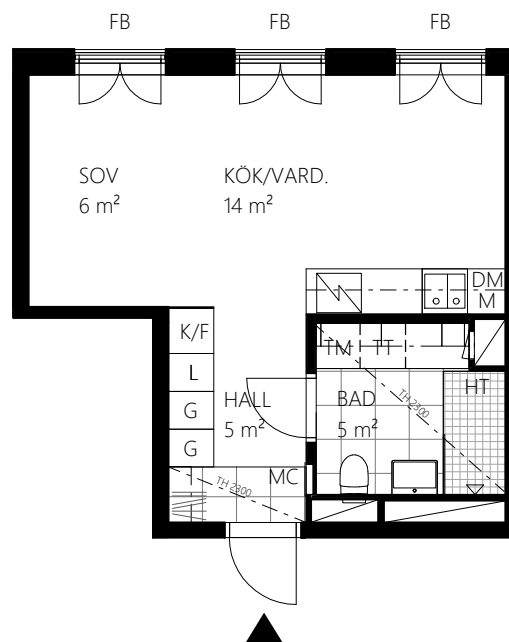

RUMSHÖJD: Ca 2,6 m om annat ej anges.

BRÖSTNINGSHÖJD: Fönster ner till golv om annat ej anges.

1,5 ROK, ca 34 m²

Lägenhetsnummer: 1309

Val av färgsättning: Grå

FÖRKLARINGAR:

| | | | | | |
|-----|----------------------|----|----------------|-----|-------------------|
| G | Garderoab | M | Mikro | K | Klinker |
| ST | Städsåp | DM | Diskmaskin | HT | Handdukstork |
| L | Linnesåp | TM | Tvåttmaskin | TH | Takhöjd |
| H | Högsåp | TT | Torktumlare | FRD | Förråd |
| K | Kyl | KM | Kombimaskin | MC | Multimediacentral |
| F | Frys | | Schakt | KLK | Klädkammare |
| K/F | Kyl/Frys | | Möjligt badkar | FB | Fransk balkong |
| | Spishäll/Ugn | | Kapphylla | BH | Bröstningshöjd |
| | Undertak | | | | |
| | Möjlig rumsindelning | | | | |

RUMSHÖJD: Ca 2,6 m om annat ej anges.

BRÖSTNINGSHÖJD: Fönster ner till golv om annat ej anges.

1,5 ROK, ca 31 m²
 Lägenhetsnummer: 1401
 Val av färgsättning: Grå

FÖRKLARINGAR:

| | | |
|----------------------|----------------|----------------------|
| G Garderoab | M Mikro | Klinker |
| ST Städsåp | DM Diskmaskin | HT Handdukbstork |
| L Linnesåp | TM Tvåttmaskin | TH Takhöjd |
| H Högsåp | TT Torktumlare | FRD Förråd |
| K Kyl | KM Kombimaskin | MC Multimediacentral |
| F Frys | Schakt | KLK Klådkammare |
| K/F Kyl/Frys | Möjligt badkar | FB Fransk balkong |
| Spishåll/Ugn | Kapphylla | BH Bröstningshöjd |
| Undertak | | |
| Möjlig rumsindelning | | |