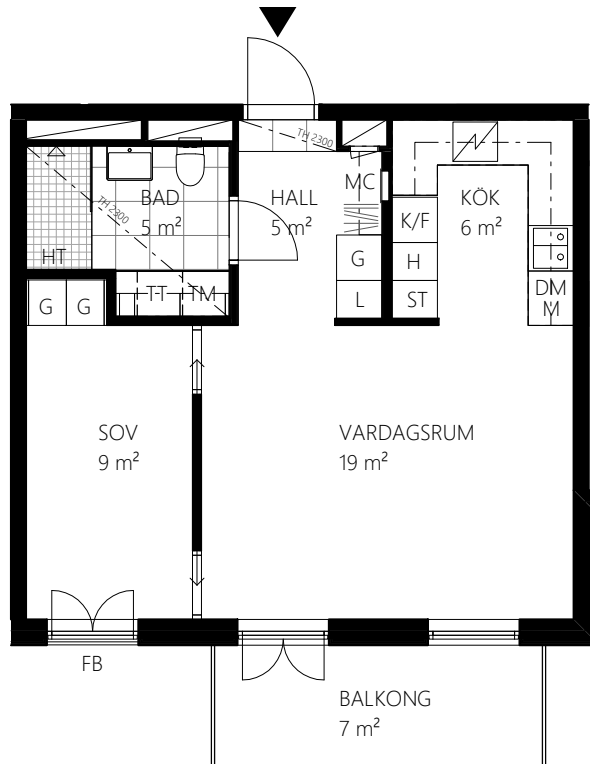

RUMSHÖJD: Ca 2,6 m om annat ej anges.

BRÖSTNINGSHÖJD: Fönster ner till golv om annat ej anges.

1 ROK, ca 28 m²

Lägenhetsnummer: 1103

Val av färgsättning: Grå

FÖRKLARINGAR:

| | | |
|--------------|----------------------|----------------------|
| Garderob | Mikro | Klinker |
| Städskåp | Diskmaskin | HT Handdukstork |
| Linneskåp | Tvättmaskin | TH Takhöjd |
| Högsåp | Torktumlare | FRD Förråd |
| Kyl | Kombimaskin | MC Multimediacentral |
| Frys | Schakt | KLK Klädkammare |
| Kyl/Frys | Möjligt badkar | FB Fransk balkong |
| Spishäll/Ugn | Kapphylla | BH Bröstningshöjd |
| ----- | Undertak | |
| ----- | Möjlig rumsindelning | |

RUMSHÖJD: Ca 2,6 m om annat ej anges.

BRÖSTNINGSHÖJD: Fönster ner till golv om annat ej anges.

2 ROK, ca 47 m²
Lägenhetsnummer: 1104
Val av färgsättning: Grå

FÖRKLARINGAR:

| | | |
|--------------|----------------------|----------------------|
| Garderob | Mikro | Klinker |
| Städskåp | Diskmaskin | HT Handdukstork |
| Linneskåp | Tvättmaskin | TH Takhöjd |
| Högsåp | Torktumlare | FRD Förråd |
| Kyl | Kombimaskin | MC Multimediacentral |
| Frys | Schakt | KLK Klädkammare |
| Kyl/Frys | Möjligt badkar | FB Fransk balkong |
| Spishäll/Ugn | Kapphylla | BH Bröstningshöjd |
| ----- | Undertak | |
| ----- | Möjlig rumsindelning | |

RUMSHÖJD: Ca 2,6 m om annat ej anges.

BRÖSTNINGSHÖJD: Fönster ner till golv om annat ej anges.

MED RESERVATION FÖR EVENTUELLA ÄNDRINGAR OCH TRYCKFEL.

SUMMAN AV RUMMENS AREA ÄR EJ LIKA MED DEN TOTALA LÄGENHETSAREAN PGA AVRÄKNING AV INNERVÄGGAR MM.