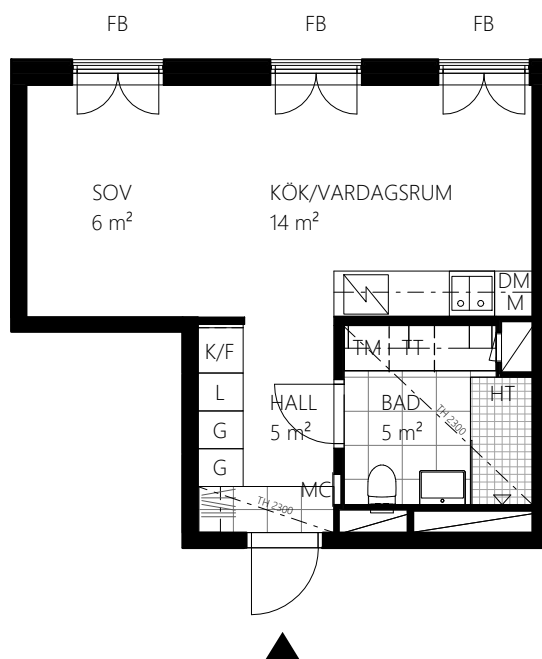

4 ROK
Lgh 1502

1 ROK
Lgh 1503

4 ROK
Lgh 1501

1,5 ROK, ca 32 m²
 Lägenhetsnummer: 1101
 Val av färgsättning: Grå

FÖRKLARINGAR:

| | | |
|--------------------------------|----------------|----------------------|
| Garderob | Mikro | Klinker |
| Städsåp | Diskmaskin | HT Handdukstork |
| Linnesåp | Tvättmaskin | TH Takhöjd |
| Högsåp | Torktumlare | FRD Förråd |
| Kyl | Kombimaskin | MC Multimediacentral |
| Frys | Schakt | KLK Klädkammare |
| Kyl/Frys | Möjligt badkar | FB Fransk balkong |
| Spishäll/Ugn | Kapphylla | BH Bröstningshöjd |
| - - - - - Undertak | | |
| - - - - - Möjlig rumsindelning | | |

RUMSHÖJD: Ca 2,6 m om annat ej anges.

BRÖSTNINGSHÖJD: Fönster ner till golv om annat ej anges.

4 ROK, ca 87 m²

Lägenhetsnummer: 1102

Val av färgsättning: Sand

FÖRKLARINGAR:

| | | |
|--------------------------------|----------------|-------------------|
| Garderob | Mikro | Klinker |
| Städskåp | Diskmaskin | Handdukstork |
| Linneskåp | Tvättmaskin | Takhöjd |
| Högsåp | Torktumlare | Förråd |
| Kyl | Kombimaskin | Multimediacentral |
| Frys | Schakt | Klädkammare |
| Kyl/Frys | Möjligt badkar | Fransk balkong |
| Spishäll/Ugn | Kapphylla | Bröstningshöjd |
| ----- Undertak | | |
| - - - - - Möjlig rumsindelning | | |

RUMSHÖJD: Ca 2,6 m om annat ej anges.

BRÖSTNINGSHÖJD: Fönster ner till golv om annat ej anges.

1 ROK, ca 28 m²

Lägenhetsnummer: 1103

Val av färgsättning: Grå

FÖRKLARINGAR:

| | | |
|--------------|----------------------|----------------------|
| Garderob | Mikro | Klinker |
| Städskåp | Diskmaskin | HT Handdukstork |
| Linneskåp | Tvättmaskin | TH Takhöjd |
| Högsåp | Torktumlare | FRD Förråd |
| Kyl | Kombimaskin | MC Multimediacentral |
| Frys | Schakt | KLK Klädkammare |
| Kyl/Frys | Möjligt badkar | FB Fransk balkong |
| Spishäll/Ugn | Kapphylla | BH Bröstningshöjd |
| ----- | Undertak | |
| ----- | Möjlig rumsindelning | |