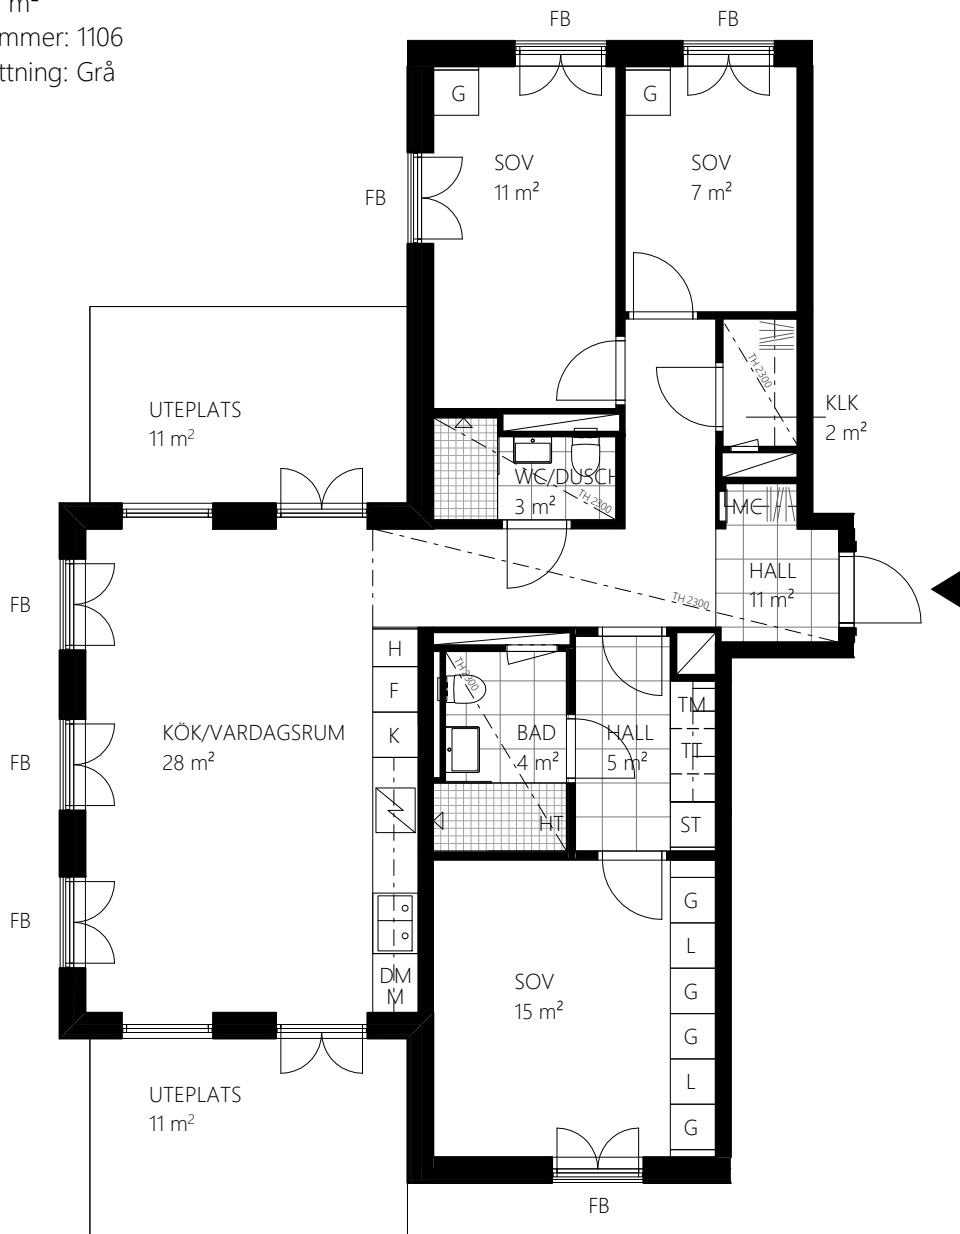

RUMSHÖJD: Ca 2,6 m om annat ej anges.
BRÖSTNINGSHÖJD: Fönster ner till golv om annat ej anges.

2 ROK, ca 47 m²
 Lägenhetsnummer: 1105
 Val av färgsättning: Sand

FÖRKLARINGAR:

| | | |
|--------------|----------------------|----------------------|
| Garderob | Mikro | Klinker |
| Städskåp | Diskmaskin | HT Handdukstork |
| Linneskåp | Tvättmaskin | TH Takhöjd |
| Högsåp | Torktumlare | FRD Förråd |
| Kyl | Kombimaskin | MC Multimediacentral |
| Frys | Schakt | KLK Klädkammare |
| Kyl/Frys | Möjligt badkar | FB Fransk balkong |
| Spishäll/Ugn | Kapphylla | BH Bröstningshöjd |
| ----- | Undertak | |
| ----- | Möjlig rumsindelning | |

RUMSHÖJD: Ca 2,6 m om annat ej anges.

BRÖSTNINGSHÖJD: Fönster ner till golv om annat ej anges.

MED RESERVATION FÖR EVENTUELLA ÄNDRINGAR OCH TRYCKFEL.

SUMMAN AV RUMMENS AREA ÄR EJ LIKA MED DEN TOTALA LÄGENHETSAREAN PGA AVRÄKNING AV INNERVÄGGAR MM.

2020-04-21

4 ROK, ca 92 m²

Lägenhetsnummer: 1106

Val av färgsättning: Grå

FÖRKLARINGAR:

| | | |
|----------------------|----------------|-------------------|
| Garderob | Mikro | Klinker |
| Städskåp | Diskmaskin | Handdukstork |
| Linneskåp | Tvättmaskin | Takhöjd |
| Högskåp | Torktumlare | Förråd |
| Kyl | Kombimaskin | Multimediacentral |
| Frys | Schakt | Klädkammare |
| Kyl/Frys | Möjligt badkar | Fransk balkong |
| Spishäll/Ugn | Kapphylla | Bröstningshöjd |
| Undertak | | |
| Möjlig rumsindelning | | |