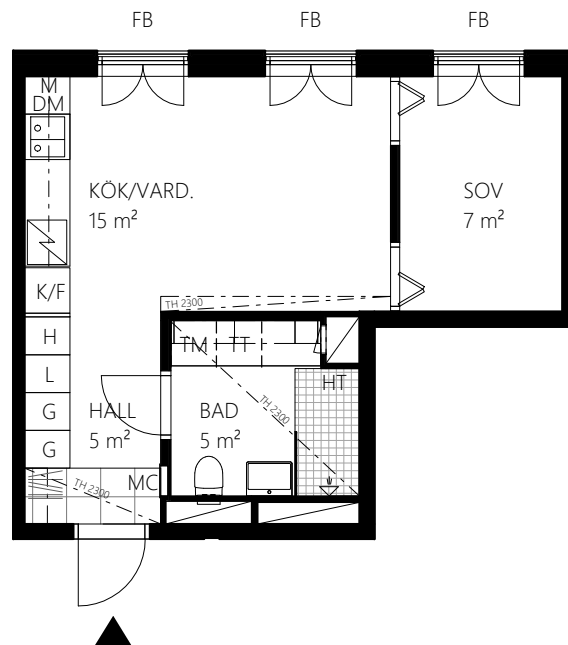

RUMSHÖJD: Ca 2,6 m om annat ej anges.

BRÖSTNINGSHÖJD: Fönster ner till golv om annat ej anges.

MED RESERVATION FÖR EVENTUELLA ÄNDRINGAR OCH TRYCKFEL.

SUMMAN AV RUMMENS AREA ÄR EJ LIKA MED DEN TOTALA LÄGENHETSAREAN PGA AVRÄKNING AV INNEVÄGGAR MM.

RUMSHÖJD: Ca 2,6 m om annat ej anges.

BRÖSTNINGSHÖJD: Fönster ner till golv om annat ej anges.

MED RESERVATION FÖR EVENTUELLA ÄNDRINGAR OCH TRYCKFEL.

SUMMAN AV RUMMENS AREA ÄR EJ LIKA MED DEN TOTALA LÄGENHETSAREAN PGA AVRÄKNING AV INNERVÄGGAR MM.

2020-04-21

2 ROK, ca 33 m²
Lägenhetsnummer: 1202
Val av färgsättning: Grå

FÖRKLARINGAR:

| | | |
|--------------------------------|----------------|-------------------|
| Garderob | Mikro | Klinker |
| Städsåp | Diskmaskin | Handdukstork |
| Linnesåp | Tvättmaskin | Takhöjd |
| Högsåp | Torktumlare | Förråd |
| Kyl | Kombimaskin | Multimediacentral |
| Frys | Schakt | Klädkammare |
| Kyl/Frys | Möjligt badkar | Fransk balkong |
| Spishäll/Ugn | Kapphylla | Bröstningshöjd |
| ----- Undertak | | |
| - - - - - Möjlig rumsindelning | | |

RUMSHÖJD: Ca 2,6 m om annat ej anges.

BRÖSTNINGSHÖJD: Fönster ner till golv om annat ej anges.

3 ROK, ca 78 m²
 Lägenhetsnummer: 1203
 Val av färgsättning: Grå

FÖRKLARINGAR:

| | | |
|----------------------|----------------|-------------------|
| Garderob | Mikro | Klinker |
| Städskåp | Diskmaskin | Handdukstork |
| Linneskåp | Tvättmaskin | Takhöjd |
| Högsåp | Torktumlare | Förråd |
| Kyl | Kombimaskin | Multimediacentral |
| Frys | Schakt | Klädkammare |
| Kyl/Frys | Möjligt badkar | Fransk balkong |
| Spishäll/Ugn | Kapphylla | Bröstningshöjd |
| Undertak | | |
| Möjlig rumsindelning | | |