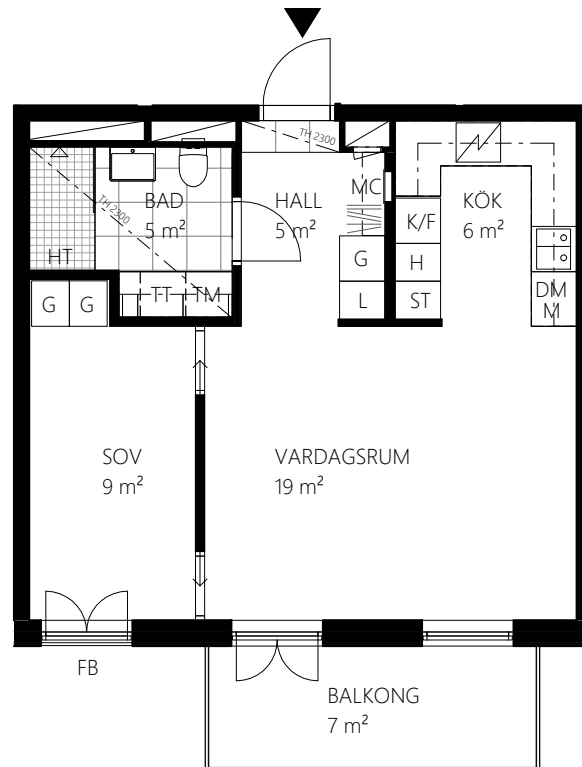

2 ROK, ca 47 m²
Lägenhetsnummer: 1206
Val av färgsättning: Grå