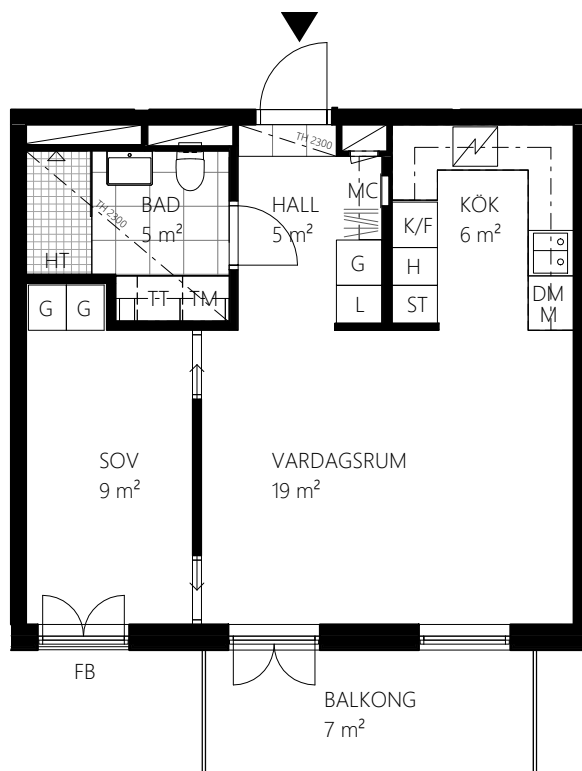

2 ROK, ca 47 m²

Lägenhetsnummer: 1405

Val av färgsättning: Sand