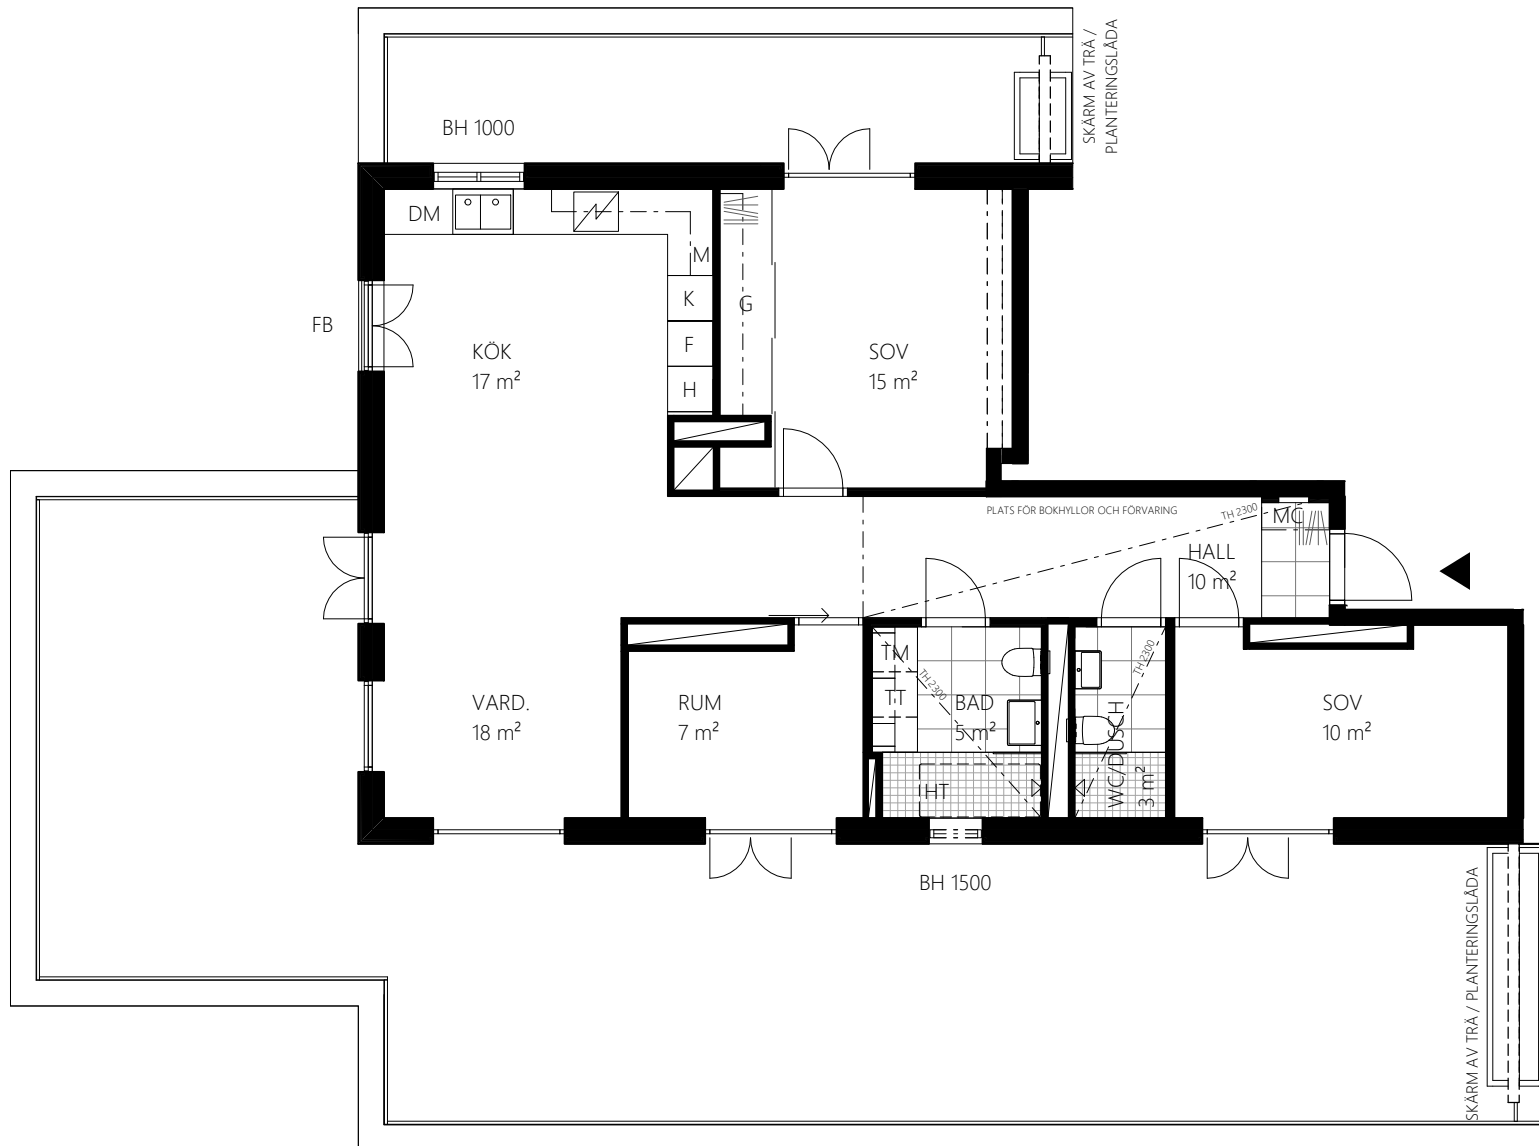

RUMSHÖJD: Ca 2,6 m om annat ej anges.

BRÖSTNINGSHÖJD: Fönster ner till golv om annat ej anges.

4 ROK, ca 90 m²
Lägenhetsnummer: 1502
Val av färgsättning: Grå

FÖRKLARINGAR:

| | | |
|----------------------|----------------|----------------------|
| Garderob | Mikro | Klinker |
| Städskåp | Diskmaskin | HT Handdukstork |
| Linneskåp | Tvättmaskin | TH Takhöjd |
| Högsåp | Torktumlare | FRD Förråd |
| Kyl | Kombimaskin | MC Multimediacentral |
| Frys | Schakt | KLK Klädkammare |
| Kyl/Frys | Möjligt badkar | FB Fransk balkong |
| Spishäll/Ugn | Kapphylla | BH Bröstningshöjd |
| Undertak | | |
| Möjlig rumsindelning | | |