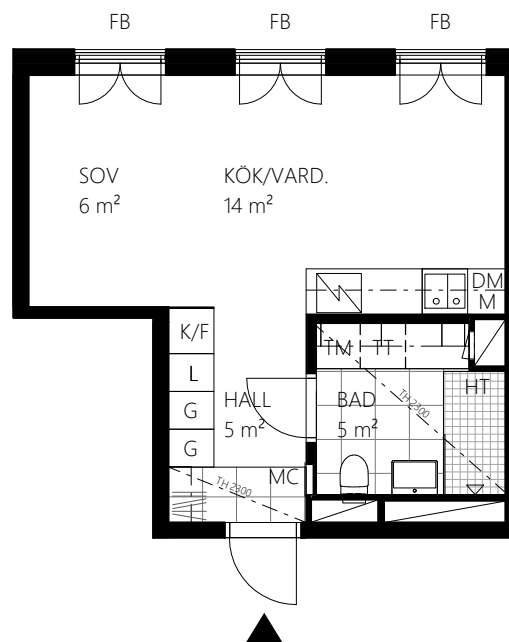

RUMSHÖJD: Ca 2,6 m om annat ej anges.

BRÖSTNINGSHÖJD: Fönster ner till golv om annat ej anges.

1,5 ROK, ca 34 m²

Lägenhetsnummer: 1108

Val av färgsättning: Grå

FÖRKLARINGAR:

| | | |
|-----------------------|-----------------|----------------------|
| Garderoab | Mikro | Klinker |
| Städsååp | Diskmaskin | HT Handduåkstorå |
| Linnesååp | Tvååttmaskin | TH Takhöåjd |
| Höågsååp | Torktumlare | FRD Föårråå |
| Kyl | Kombimaskin | MC Multimediacentral |
| Frys | Schakt | KLK Klåådkammare |
| Kyl/Frys | Möåjligt badkar | FB Franså balkong |
| Spishååll/Uågn | Kapphyåå | BH Bröåstningshöåjd |
| Undertak | | |
| Möåjlig rumsindelning | | |

RUMSHÖJD: Ca 2,6 m om annat ej anges.

BRÖSTNINGSHÖJD: Fönster ner till golv om annat ej anges.

MED RESERVATION FÖR EVENTUELLA ÄNDRINGAR OCH TRYCKFEL.

SUMMAN AV RUMMENS AREA ÄR EJ LIKA MED DEN TOTALA LÄGENHETSAREAN PGA AVRÄKNING AV INNEVÄGGAR MM.

2020-04-21

1,5 ROK, ca 31 m²
Lägenhetsnummer: 1201
Val av färgsättning: Grå

FÖRKLARINGAR:

| | | |
|--------------|----------------------|----------------------|
| Garderoab | Mikro | Klinker |
| Städsåp | Diskmaskin | HT Handdukstork |
| Linnesåp | Tvåttmaskin | TH Takhöjd |
| Högsåp | Torktumlare | FRD Förråd |
| Kyl | Kombimaskin | MC Multimediacentral |
| Frys | Schakt | KLK Klådkammare |
| Kyl/Frys | Möjligt badkar | FB Fransk balkong |
| Spishåll/Ugn | Kapphylla | BH Bröstningshöjd |
| ----- | Undertak | |
| ----- | Möjlig rumsindelning | |

RUMSHÖJD: Ca 2,6 m om annat ej anges.

BRÖSTNINGSHÖJD: Fönster ner till golv om annat ej anges.

MED RESERVATION FÖR EVENTUELLA ÄNDRINGAR OCH TRYCKFEL.

SUMMAN AV RUMMENS AREA ÄR EJ LIKA MED DEN TOTALA LÄGENHETSAREAN PGA AVRÄKNING AV INNERVÄGGAR MM.