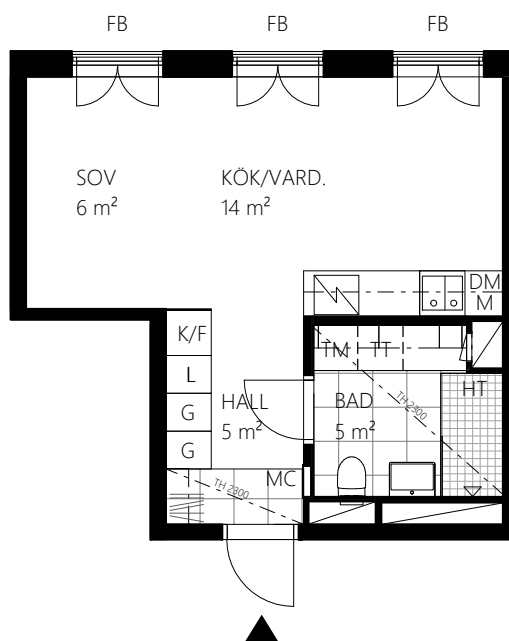

1,5 ROK, ca 31 m²
Lägenhetsnummer: 1301
Val av färgsättning: Grå