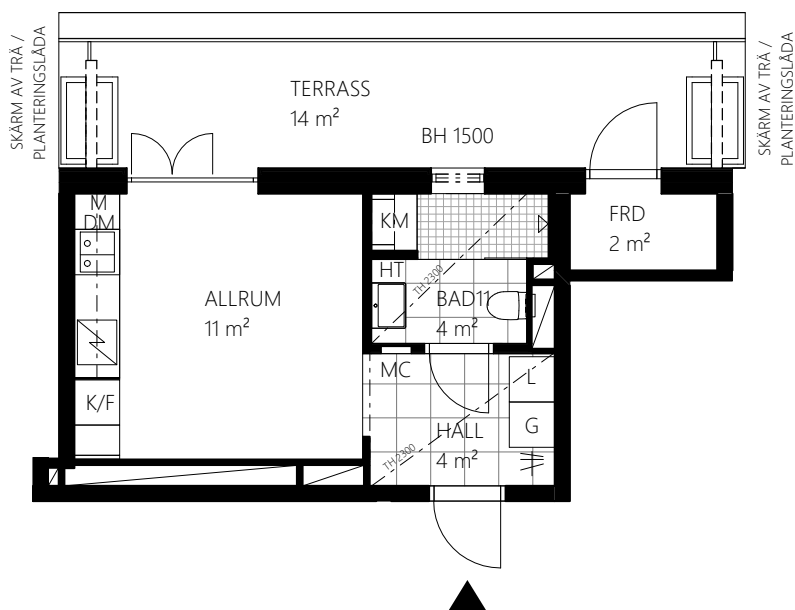

1 ROK, ca 23 m²
Lägenhetsnummer: 1503
Val av färgsättning: Grå