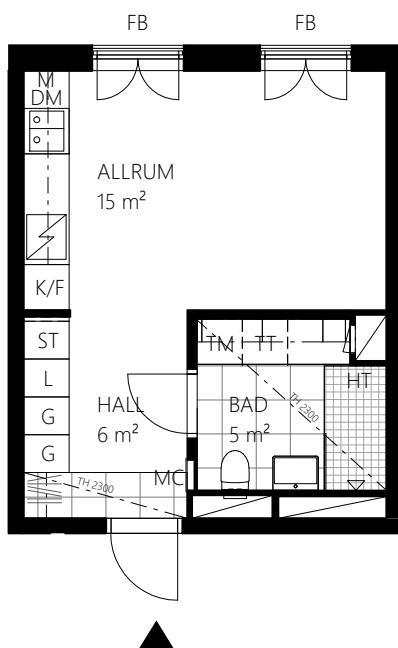

RUMSHÖJD: Ca 2,6 m om annat ej anges.

BRÖSTNINGSHÖJD: Fönster ner till golv om annat ej anges.

MED RESERVATION FÖR EVENTUELLA ÄNDRINGAR OCH TRYCKFEL.

SUMMAN AV RUMMENS AREA ÄR EJ LIKA MED DEN TOTALA LÄGENHETSAREAN PGA AVRÄKNING AV INNEVÄGGAR MM.

2020-04-21

4 ROK, ca 92 m²
 Lägenhetsnummer: 1207
 Val av färgsättning: Grå

FÖRKLARINGAR:

| | | |
|----------------------|----------------|-------------------|
| Garderob | Mikro | Klinker |
| Städskåp | Diskmaskin | Handdukstork |
| Linneskåp | Tvättmaskin | Takhöjd |
| Högsåp | Torktumlare | Förråd |
| Kyl | Kombimaskin | Multimediacentral |
| Frys | Schakt | Klädkammare |
| Kyl/Frys | Möjligt badkar | Fransk balkong |
| Spishäll/Ugn | Kapphylla | Bröstningshöjd |
| Undertak | | |
| Möjlig rumsindelning | | |

RUMSHÖJD: Ca 2,6 m om annat ej anges.
 BRÖSTNINGSHÖJD: Fönster ner till golv om annat ej anges.

1 ROK, ca 27 m²

Lägenhetsnummer: 1208

Val av färgsättning: Grå

FÖRKLARINGAR:

| | | | | |
|-----|----------------------|----|----------------|----------------------|
| G | Garderoab | M | Mikro | Klinker |
| ST | Städsåp | DM | Diskmaskin | HT Handdukstork |
| L | Linnesåp | TM | Tvåttmaskin | TH Takhöjd |
| H | Högsåp | TT | Torktumlare | FRD Förråd |
| K | Kyl | KM | Kombimaskin | MC Multimediacentral |
| F | Frys | | Schakt | KLK Klådkammare |
| K/F | Kyl/Frys | | Möjligt badkar | FB Fransk balkong |
| | Spishåll/Ugn | | Kapphylla | BH Bröstningshöjd |
| | Undertak | | | |
| | Möjlig rumsindelning | | | |