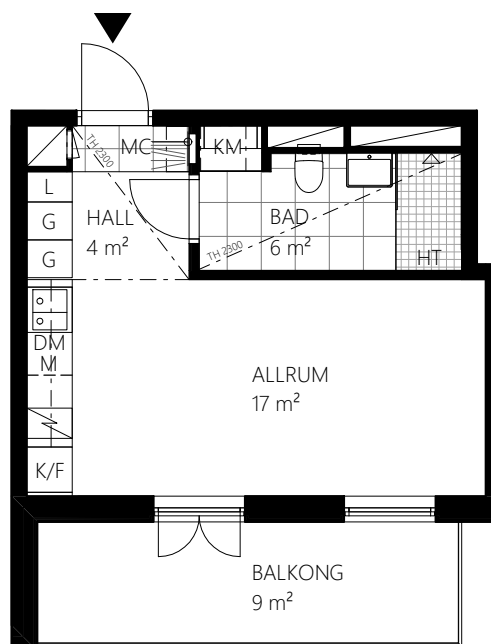

RUMSHÖJD: Ca 2,6 m om annat ej anges.

BRÖSTNINGSHÖJD: Fönster ner till golv om annat ej anges.

4 ROK, ca 87 m²

Lägenhetsnummer: 1102

Val av färgsättning: Sand

FÖRKLARINGAR:

| | | |
|--------------------------------|----------------|-------------------|
| Garderob | Mikro | Klinker |
| Städskåp | Diskmaskin | Handdukstork |
| Linneskåp | Tvättmaskin | Takhöjd |
| Högsåp | Torktumlare | Förråd |
| Kyl | Kombimaskin | Multimediacentral |
| Frys | Schakt | Klädkammare |
| Kyl/Frys | Möjligt badkar | Fransk balkong |
| Spishäll/Ugn | Kapphylla | Bröstningshöjd |
| ----- Undertak | | |
| - - - - - Möjlig rumsindelning | | |

RUMSHÖJD: Ca 2,6 m om annat ej anges.

BRÖSTNINGSHÖJD: Fönster ner till golv om annat ej anges.

1 ROK, ca 28 m²

Lägenhetsnummer: 1103

Val av färgsättning: Grå

FÖRKLARINGAR:

| | | |
|--------------|----------------------|----------------------|
| Garderob | Mikro | Klinker |
| Städskåp | Diskmaskin | HT Handdukstork |
| Linneskåp | Tvättmaskin | TH Takhöjd |
| Högsåp | Torktumlare | FRD Förråd |
| Kyl | Kombimaskin | MC Multimediacentral |
| Frys | Schakt | KLK Klädkammare |
| Kyl/Frys | Möjligt badkar | FB Fransk balkong |
| Spishäll/Ugn | Kapphylla | BH Bröstningshöjd |
| ----- | Undertak | |
| ----- | Möjlig rumsindelning | |

RUMSHÖJD: Ca 2,6 m om annat ej anges.

BRÖSTNINGSHÖJD: Fönster ner till golv om annat ej anges.

2 ROK, ca 47 m²
Lägenhetsnummer: 1104
Val av färgsättning: Grå

FÖRKLARINGAR:

| | | |
|--------------|----------------------|----------------------|
| Garderob | Mikro | Klinker |
| Städskåp | Diskmaskin | HT Handdukstork |
| Linneskåp | Tvättmaskin | TH Takhöjd |
| Högsåp | Torktumlare | FRD Förråd |
| Kyl | Kombimaskin | MC Multimediacentral |
| Frys | Schakt | KLK Klädkammare |
| Kyl/Frys | Möjligt badkar | FB Fransk balkong |
| Spishäll/Ugn | Kapphylla | BH Bröstningshöjd |
| ----- | Undertak | |
| ----- | Möjlig rumsindelning | |